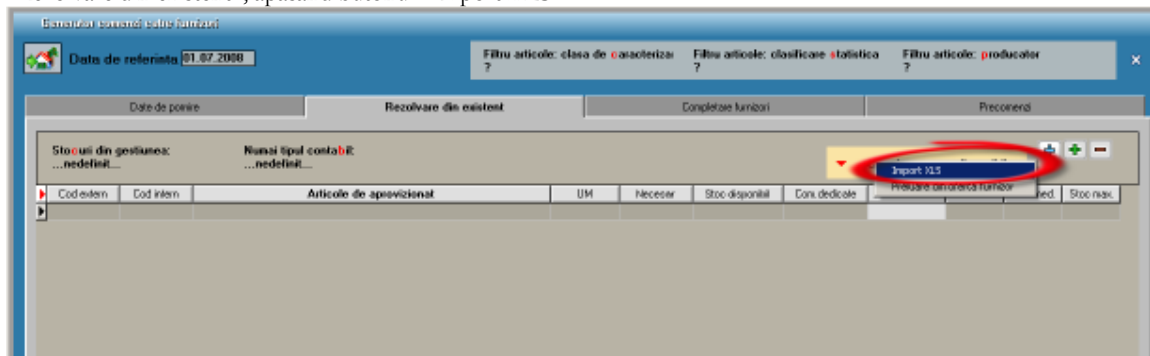

STRUCTURĂ IMPORT ARTICOLE DIN FIȘIER XLS ÎN MACHETA DE GENERATOR COMENZI APROVIZIONARE

I. CONFIGURĂRI

Nume fișier configurare: **ImportXLS.ini**

[APROVIZIONARE]

IDENTIF_NAME=CODEXTERN

LINIE_START=1

NR_COL = 0

IDENTIF_COL=1

CANT_COL =4

Identificator articol DENUMIRE, CODEXTERN, CODINTERN, CODARTICOL (codul din NART)

Linia de la care incep valorile (numaratoarea incepe de la 0)

Coloana cu numar curent. Marcheaza liniile de pe care sa se preia date (numaratoarea este de la 0).

Coloana care identifica articolul (numaratoarea incepe de la 0)

Coloana de pe care se preia pretul articolului

Preluarea din fișiere externe in format XLS a articolelor si cantitatilor pe macheta Generator comenzi aprovizionare se poate face daca se seteaza fișierul **ImportXLS.ini** conform detaliilor de mai sus. Fișierul trebuie copiat in directorul de unde se lanseaza executabilul WinMENTOR Enterprise.

II. FUNCȚIONARE

Importul articolelor se face pe macheta “Generator comenzi aprovizionare” (Comercial >Generatorare), tabul “Rezolvare din existent”, apasand butonul “Import XLS”: